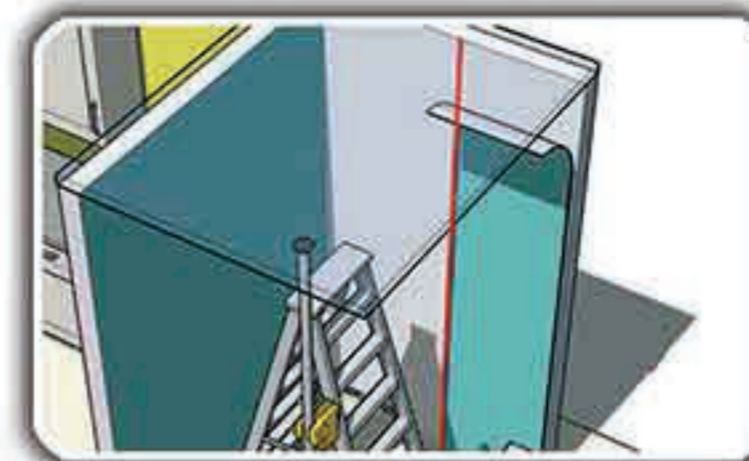

۲ سال گارانتی

■ نشانگر لیزری در راستای قائم و افق (x,y) برد قابل رویت 10m، دقت $\pm 0.5 \text{ mm/m}$ قابلیت خود تراز تا $\pm 4/5$ درجه دارای ژالن نگهدارنده (جهت نصب در ارتفاع)

ملحقات:

- قاب پلاستیکی نگهدارنده دستگاه
- دارای سه پایه قابل تبدیل به ژالن