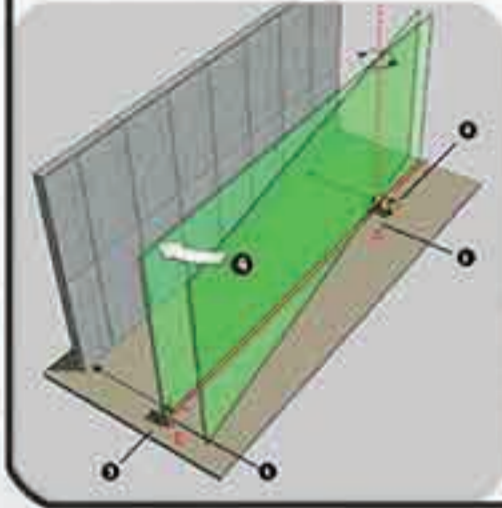

HAK

۲ سال گارانتی

ترازیاب لیزری با نور لیزری سبز رنگ
برد ۳۰۰ متر - دقت ± 0.1 mm/m
قابلیت کارکرد در شرایط سخت - قابلیت تغییر زاویه افقی تا ± 5 درجه
۱۸ ساعت مدت زمان کارکرد با باتری - ضد آب و ضد ضربه
۸ مدل تابش مختلف نورلیزر - پرتابل - کارکرد آسان

ملحقات استاندارد

- گیرنده امواج لیزری (Receiver)
- نگهدارنده گیرنده به میز
- ریموت کنترل
- سه پایه
- ژالن
- کیف حمل صحرائی
- نشانگر
- قاب اتصال به دیوار مخصوص
- عینک

LAR 120G

LAR 100

ترازیاب لیزری دوار - برد ۳۰۰ متر - دقت ± 0.1 mm/m
قابلیت تغییر زاویه پردازش نور لیزر
۱۲۰ ساعت مدت زمان کارکرد با باتری
قابلیت تغییر زاویه افق تا $\pm 5^\circ$