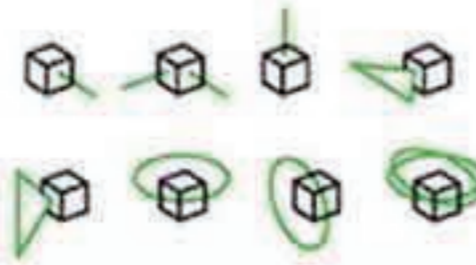

HAK

۲ سال گارانتی

ترازیاب لیزری با نور لیزری سبز رنگ
برد ۳۰۰ متر - دقت ± 0.1 mm/m
قابلیت کارکرد در شرایط سخت - قابلیت تغییر زاویه افقی تا ± 5 درجه
۱۸ ساعت مدت زمان کارکرد با باتری - ضد آب و ضد ضربه
۸ مدل تابش مختلف نورلیزر - پرتابل - کارکرد آسان

ملحقات استاندارد

- گیرنده امواج لیزری (Receiver)
- نگهدارنده گیرنده به میز
- ریموت کنترل
- سه پایه
- ژالن
- کیف حمل صحرائی
- نشانگر
- قاب اتصال به دیوار مخصوص
- عینک

LAR 120G

LAR 100

ترازیاب لیزری دوار - برد ۳۰۰ متر - دقت ± 0.1 mm/m
قابلیت تغییر زاویه پردازش نور لیزر
۱۲۰ ساعت مدت زمان کارکرد با باتری
قابلیت تغییر زاویه افق تا $\pm 5^\circ$