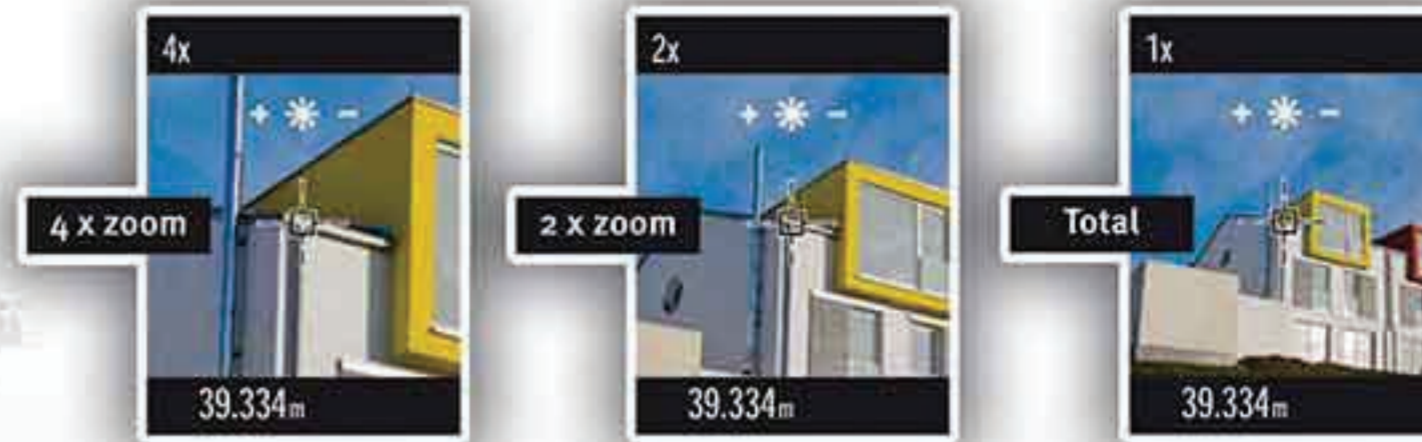

120cm	100c	80cm	60cm*	40cm	30cm
✓	✓	✓	✓	✓	✓

۲ سال گارانتی

تراز لیزری

دارای لیزر نقطه ای با برد ۴۰ متر

MADE IN GERMANY

۲سال گارانتی

برد
دقت اندازه گیری +1mm
صفحه نمایش رنگی همراه با نشانگر
دارای 4X-ZOOM دیجیتال
مدت زمان کارکرد باتری ۵۰۰۰ اندازه گیری
نمایش ۲۰ عملکرد آخر
قابلیت اندازه گیری شیب تا $+50^\circ$
قابلیت تبدیل طول مایل به افق
قابلیت اندازه گیری حجم، مساحت و ارتفاع