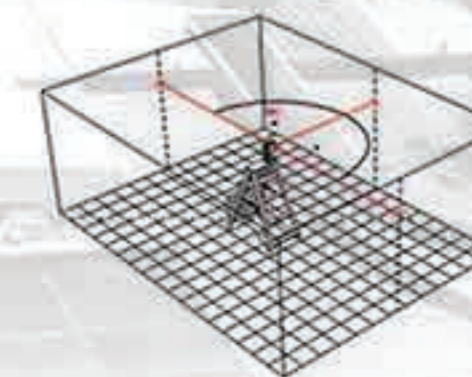

ملحقات تجهیزات لیزری

سه پایه
مدل BST-S

NEW

۲ سال گارانتی

تابش لیزری به صورت ۴ نقطه نورانی قائم نسبت به یکدیگر (بالا - پایین - رو برو - راست) قابلیت خود تراز تا ± 4 درجه، برد نور لیزر 30m، دقت $\pm 0.2 \text{ mm/m}$ دارای آهن ربای قوی جهت اتصال به سطوح فلزی بدنه قوی و همراه با محافظ

ملحقات:

متر چوبی، براکت، کیف حمل کمربند، عینک، آداپتور مکنیک لیزر با قابلیت چرخش ۳۶۰ درجه، کیف حمل صحرائی

تابش لیزری به صورت ۵ نقطه نورانی قائم نسبت به یکدیگر (بالا - پایین - رو برو - چپ - راست) قابلیت خود تراز تا ± 4 درجه، برد نور لیزر 30m، دقت $\pm 0.2 \text{ mm/m}$ دارای آهن ربای قوی جهت اتصال به سطوح فلزی بدنه قوی و همراه با محافظ

۲ سال گارانتی
NEW

NEW