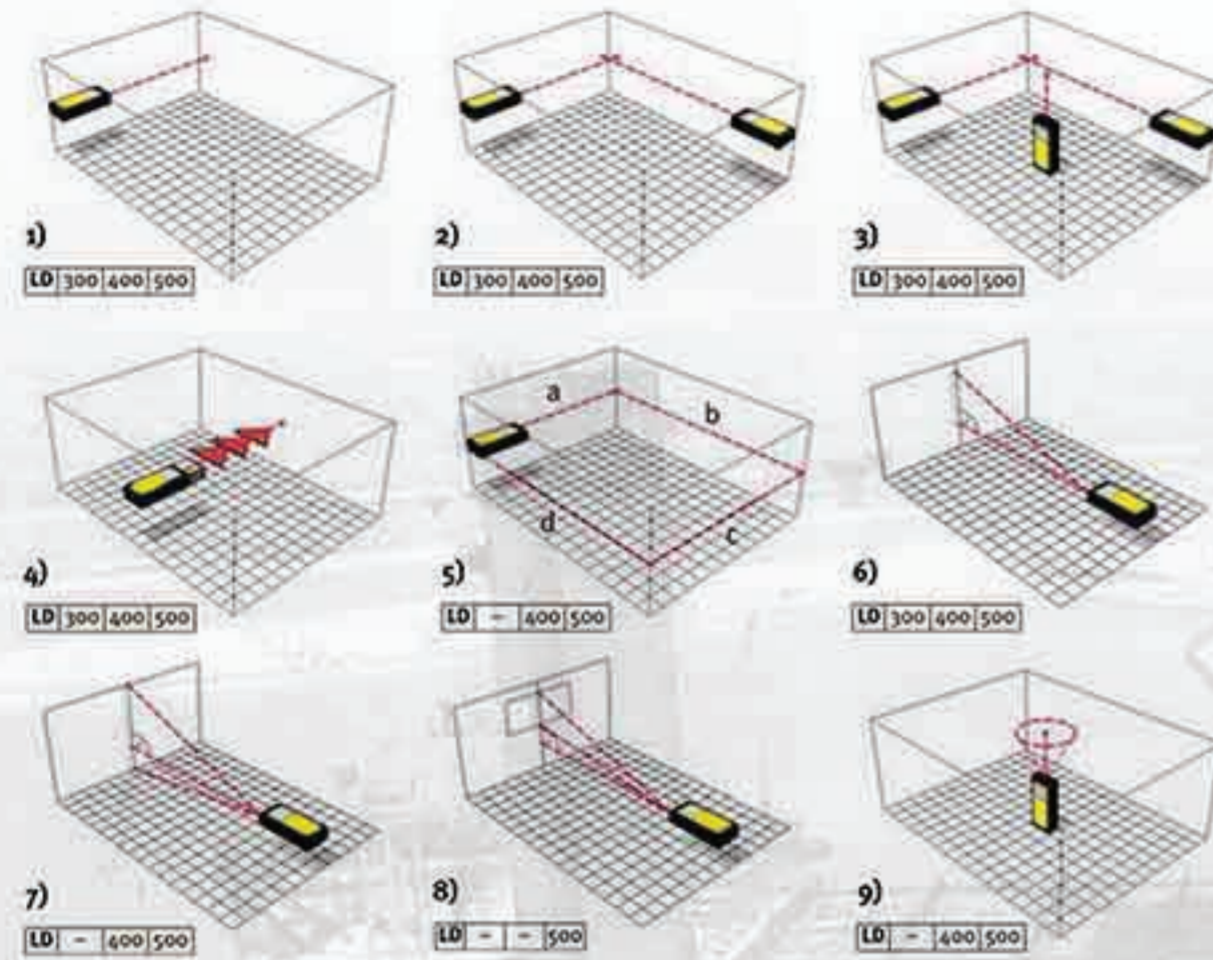

120cm	100c	80cm	60cm*	40cm	30cm
✓	✓	✓	✓	✓	✓

۲ سال گارانتی

تراز لیزری

دارای لیزر نقطه ای با برد ۴۰ متر

MADE IN GERMANY

۲سال گارانتی

برد
دقت اندازه گیری +1mm
صفحه نمایش رنگی همراه با نشانگر
دارای 4X-ZOOM دیجیتال
مدت زمان کارکرد باتری ۵۰۰۰ اندازه گیری
نمایش ۲۰ عملکرد آخر
قابلیت اندازه گیری شیب تا $+50^\circ$
قابلیت تبدیل طول مایل به افق
قابلیت اندازه گیری حجم، مساحت و ارتفاع