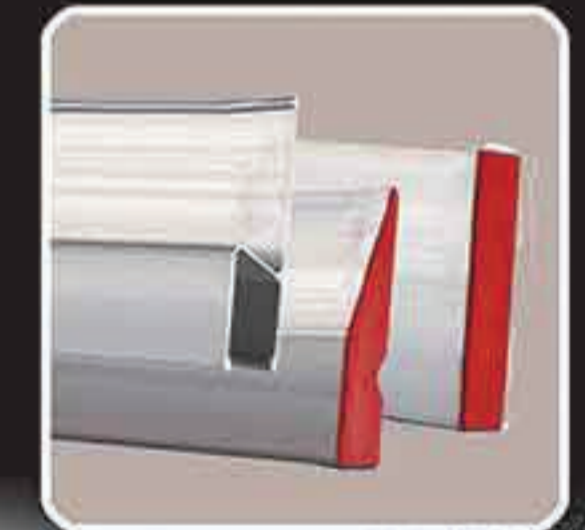

Laser Units

Spirit Levels

Electronic Level

International/Exhibitiol

۲سال گارانتی

Zoom 26x
دقت 2mm/km

OLS 24

شمشه تراز

AL2L

TRK

HAK