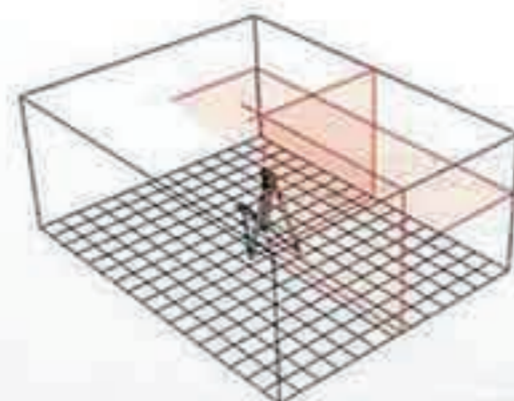

■ نشانگر لیزری در راستای قائم و افق (x,y) برد قابل رویت 10m، دقت $\pm 0.5 \text{ mm/m}$ قابلیت خود تراز تا $\pm 4/5$ درجه دارای ژالن نگهدارنده (جهت نصب در ارتفاع)

ملحقات:

- قاب پلاستیکی نگهدارنده دستگاه
- دارای سه پایه قابل تبدیل به ژالن

LAX 50

max 2/2.75

کاربردهای ترازهای لیزری:

- ترازبایی خطی (جهت کارهای برقی، چوبی، فلزی و ...)
- نصب انواع قاب در، پنجره و ...
- انجام عملیات نصب کاشی، سرامیک، سنگ و ...
- نصب کابینت، کاغذ دیواری، پارتیشن بندی، نصب پنل و ...
- مناسب جهت کلیه کارهای معماری و دکوراسیون
- مناسب جهت رابیتس بندی، گچ کاری و ...
- انتقال خط از سقف به زمین و بالعکس
- ...

دستگاه لیزری Multi-line

NEW
۲ سال گارانتی

LA-90 L

دستگاه لیزری Multi-line (خط و نقطه ای)
دقت $\pm 0.07 \text{ mm/m}$
قابلیت خود ترازی تا ± 5 درجه
برد لیزر 20m
قابلیت چرخش 360 درجه
قابلیت پیاده کردن زاویه 90 درجه
نسبت به راستای دلخواه (90 درجه شاقولی)
بر روی زمین، سقف و دیوار