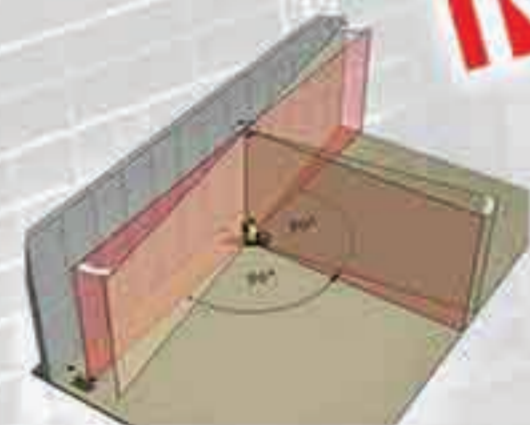

NEW
۲ سال گارانتی