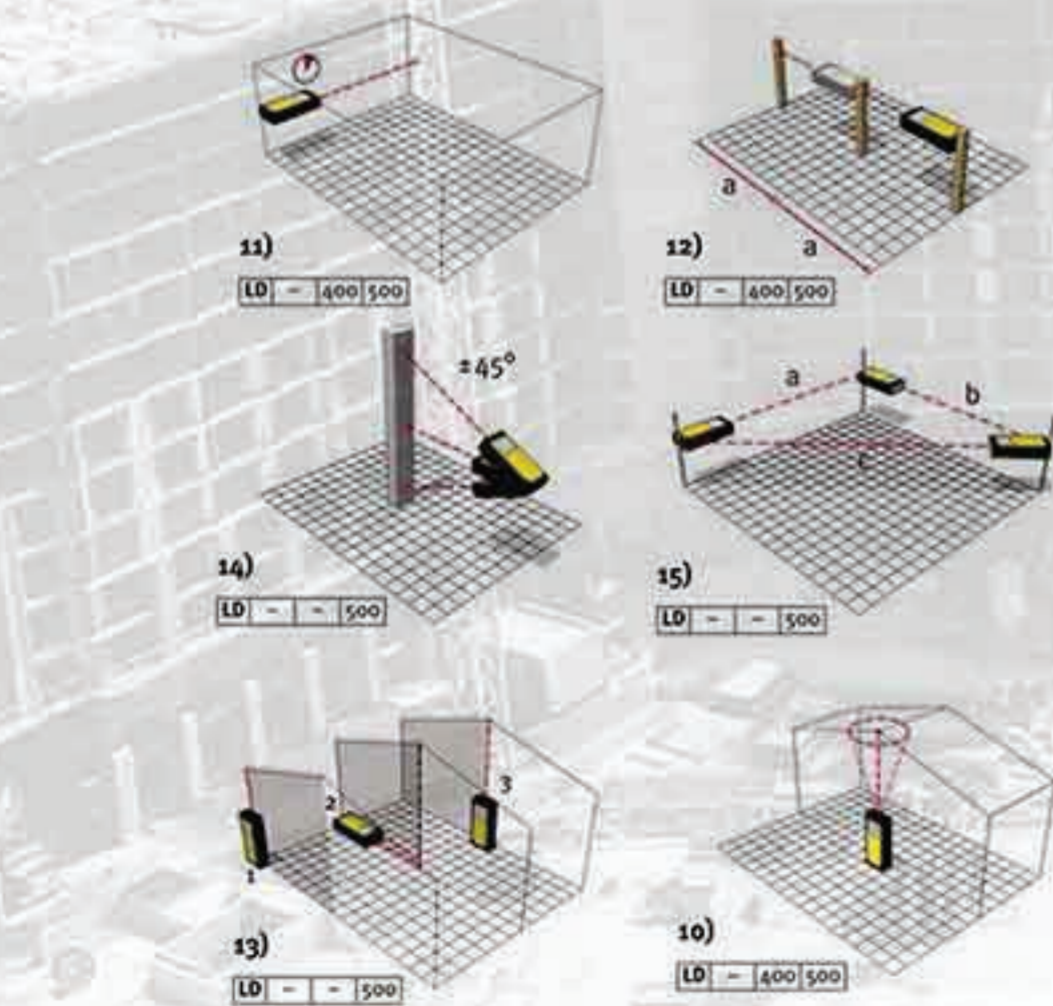

120cm	100c	80cm	60cm*	40cm	30cm
✓	✓	✓	✓	✓	✓

۲ سال گارانتی

تراز لیزری

دارای لیزر نقطه ای با برد ۴۰ متر

MADE IN GERMANY

۲سال گارانتی

برد
دقت اندازه گیری +1mm
صفحه نمایش رنگی همراه با نشانگر
دارای 4X-ZOOM دیجیتال
مدت زمان کارکرد باتری ۵۰۰۰ اندازه گیری
نمایش ۲۰ عملکرد آخر
قابلیت اندازه گیری شیب تا $+50^\circ$
قابلیت تبدیل طول مایل به افق
قابلیت اندازه گیری حجم، مساحت و ارتفاع