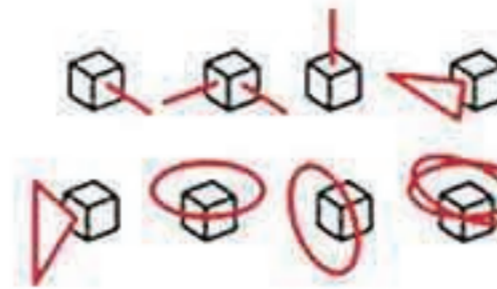

HAK

۲ سال گارانتی

ترازیاب لیزری با نور لیزری سبز رنگ
برد ۳۰۰ متر - دقت ± 0.1 mm/m
قابلیت کارکرد در شرایط سخت - قابلیت تغییر زاویه افقی تا ± 5 درجه
۱۸ ساعت مدت زمان کارکرد با باتری - ضد آب و ضد ضربه
۸ مدل تابش مختلف نورلیزر - پرتابل - کارکرد آسان

ملحقات استاندارد

- گیرنده امواج لیزری (Receiver)
- نگهدارنده گیرنده به میز
- ریموت کنترل
- سه پایه
- ژالن
- کیف حمل صحرائی
- نشانگر
- قاب اتصال به دیوار مخصوص
- عینک

LAR 120G

LAR 100

ترازیاب لیزری دوار - برد ۳۰۰ متر - دقت ± 0.1 mm/m
قابلیت تغییر زاویه پردازش نور لیزر
۱۲۰ ساعت مدت زمان کارکرد با باتری
قابلیت تغییر زاویه افق تا $\pm 5^\circ$