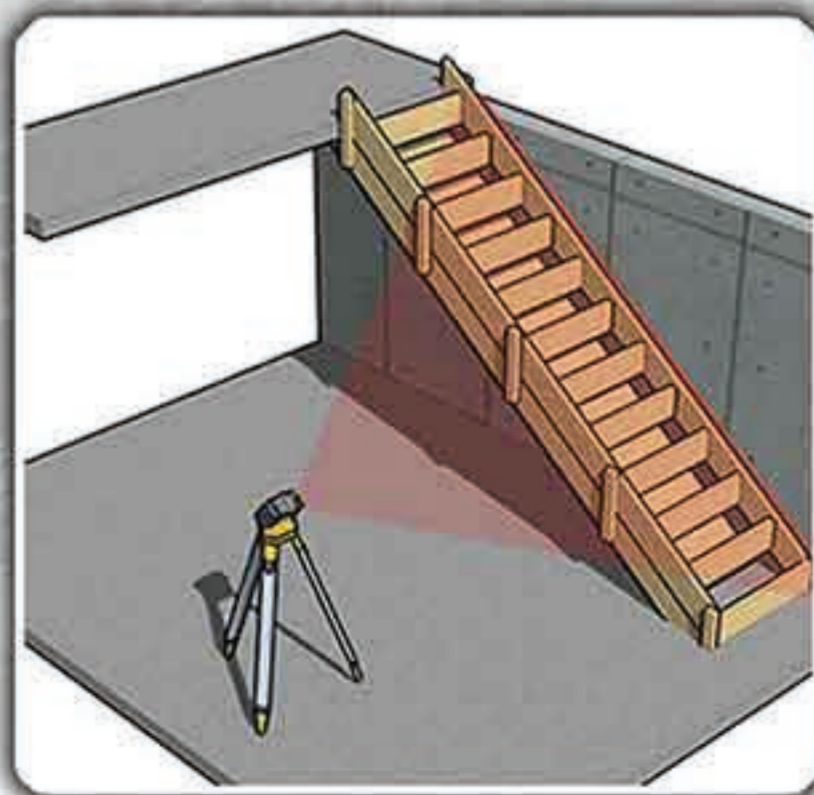

■ نشانگر لیزری در راستای قائم و افق (x,y) برد قابل رویت 20m ، قابل دریافت تا 250m با Receiver پردازش نور لیزر به صورت افقی، عمودی و همزمان قابلیت چرخش ۳۶۰ درجه ، دقت $\pm 0.3 \text{ mm/m}$ دارای آهن ربای مغناطیسی، با قابلیت خود تراز

ملحقات:

- گیرنده امواج لیزری
- کیف حمل کمربند
- عینک
- نشانگر
- تراپراک
- پایه اتصال به دیوار

۲ سال گارانتی

۲ سال گارانتی

ملحقات:
کیف حمل کمربند

۲ سال گارانتی

■ نشانگر لیزری در راستای قائم و افق (x,y) برد قابل رویت 10m، دقت $\pm 0.5 \text{ mm/m}$ قابلیت خود تراز تا $\pm 4/5$ درجه دارای ژالن نگهدارنده (جهت نصب در ارتفاع)

ملحقات:

- قاب پلاستیکی نگهدارنده دستگاه
- دارای سه پایه قابل تبدیل به ژالن

max 2/2.75

کاربردهای ترازهای لیزری:

- ترازبایی خطی (جهت کارهای برقی، چوبی، فلزی و ...)
- نصب انواع قاب در، پنجره و ...
- انجام عملیات نصب کاشی، سرامیک، سنگ و ...
- نصب کابینت، کاغذ دیواری، پارتیشن بندی، نصب پنل و ...
- مناسب جهت کلیه کارهای معماری و دکوراسیون
- مناسب جهت رابیتس بندی، گچ کاری و ...
- انتقال خط از سقف به زمین و بالعکس
- ...