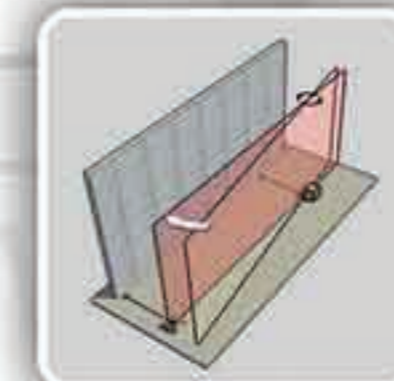

۲ سال گارانتی

ترازیاب لیزری با نور لیزری سبز رنگ
برد ۳۰۰ متر - دقت ± 0.1 mm/m
قابلیت کارکرد در شرایط سخت - قابلیت تغییر زاویه افقی تا ± 5 درجه
۱۸ ساعت مدت زمان کارکرد با باتری - ضد آب و ضد ضربه
۸ مدل تابش مختلف نورلیزر - پرتابل - کارکرد آسان

ملحقات استاندارد

- گیرنده امواج لیزری (Receiver)
- نگهدارنده گیرنده به میز
- ریموت کنترل
- سه پایه
- ژالن
- کیف حمل صحرائی
- نشانگر
- قاب اتصال به دیوار مخصوص
- عینک

ترازیاب لیزری دوار - برد ۳۰۰ متر - دقت ± 0.1 mm/m
قابلیت تغییر زاویه پردازش نور لیزر
۱۲۰ ساعت مدت زمان کارکرد با باتری
قابلیت تغییر زاویه افق تا $\pm 5^\circ$

ملحقات

- گیرنده امواج لیزری (Receiver)
- نگهدارنده گیرنده به میز
- ریموت کنترل
- عینک
- کیف حمل صحرائی
- نشانگر
- قاب اتصال به دیوار

۲ سال گارانتی

۲ سال گارانتی

ترازیاب لیزری دوار، برد ۱۸۰ متر - دقت ± 0.2 mm/m
قابلیت تغییر زاویه پردازش نور لیزر به 90° یا 0° درجه
۸۰ ساعت مدت زمان کارکرد با باتری

ملحقات

- گیرنده امواج لیزری (Receiver)
- نگهدارنده گیرنده به میز
- سه پایه
- ژالن
- عینک
- کیف حمل صحرائی
- نشانگر

۲ سال گارانتی

برد ۵۵۰ متر

برد ۳۵۰ متر

دقت ± 0.1 mm/m - قابلیت کارکرد در شرایط سخت
قابلیت تغییر زاویه افقی تا ± 5 درجه
۶۰ ساعت مدت زمان کارکرد با باتری
۸ مدل پردازش نور لیزر - ضد آب و ضد ضربه (IP 65)
پرتابل - کارکرد آسان

ملحقات

- گیرنده امواج لیزری (Receiver)
- نگهدارنده گیرنده به میز
- ریموت کنترل
- سه پایه
- ژالن
- کیف حمل صحرائی
- نشانگر
- قاب اتصال به دیوار
- عینک

کاربردهای ترازیاب های لیزری:

- ترازیابی انواع سطوح تا شعاع ۳۵۰m
- پیاده سازی و انجام تصحیحات پی و فونداسیون با دقت بالا
- ایده آل جهت کار در تونلهای مترو و ...
- تعیین آکس ستون ها
- آرماتوربندی فونداسیون
- انجام کارهای فلزی و نجاری (نصب و برش)
- رایبیتس بندی سقف ها
- استاد کار جهت دیوار چینی، کاشی کاری و ...
- کلیه عملیات لوله کشی و برق کاری (اجرا از روی نقشه با دقت بالا)