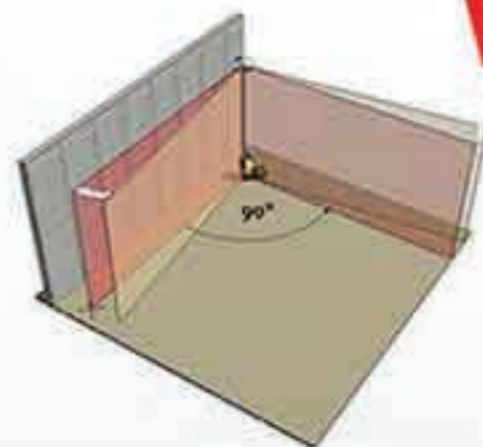

دستگاه لیزری Multi-line

NEW
۲ سال گارانتی