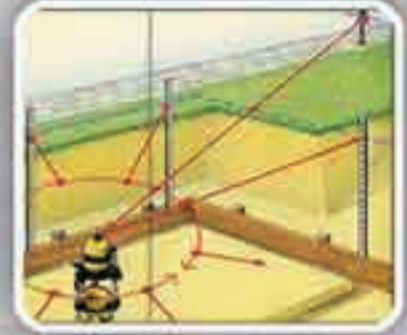

۲ سال گارانتی

ترازیاب لیزری با نور لیزری سبز رنگ
برد ۳۰۰ متر - دقت ± 0.1 mm/m
قابلیت کارکرد در شرایط سخت - قابلیت تغییر زاویه افقی تا ± 5 درجه
۱۸ ساعت مدت زمان کارکرد با باتری - ضد آب و ضد ضربه
۸ مدل تابش مختلف نورلیزر - پرتابل - کارکرد آسان

ملحقات استاندارد

- گیرنده امواج لیزری (Receiver)
- نگهدارنده گیرنده به میز
- ریموت کنترل
- سه پایه
- ژالن
- کیف حمل صحرائی
- نشانگر
- قاب اتصال به دیوار مخصوص
- عینک

ترازیاب لیزری دوار - برد ۳۰۰ متر - دقت ± 0.1 mm/m
قابلیت تغییر زاویه پردازش نور لیزر
۱۲۰ ساعت مدت زمان کارکرد با باتری
قابلیت تغییر زاویه افق تا $\pm 5^\circ$

ملحقات

- گیرنده امواج لیزری (Receiver)
- نگهدارنده گیرنده به میز
- ریموت کنترل
- عینک
- کیف حمل صحرائی
- نشانگر
- قاب اتصال به دیوار

۲ سال گارانتی

۲ سال گارانتی

ترازیاب لیزری دوار، برد ۱۸۰ متر - دقت ± 0.2 mm/m
قابلیت تغییر زاویه پردازش نور لیزر به 90° یا 0° درجه
۸۰ ساعت مدت زمان کارکرد با باتری

ملحقات

- گیرنده امواج لیزری (Receiver)
- نگهدارنده گیرنده به میز
- سه پایه
- ژالن
- عینک
- کیف حمل صحرائی
- نشانگر

۲ سال گارانتی

برد ۵۵۰ متر

برد ۳۵۰ متر

دقت ± 0.1 mm/m - قابلیت کارکرد در شرایط سخت
قابلیت تغییر زاویه افقی تا ± 5 درجه
۶۰ ساعت مدت زمان کارکرد با باتری
۸ مدل پردازش نور لیزر - ضد آب و ضد ضربه (IP 65)
پرتابل - کارکرد آسان

ملحقات

- گیرنده امواج لیزری (Receiver)
- نگهدارنده گیرنده به میز
- ریموت کنترل
- سه پایه
- ژالن
- کیف حمل صحرائی
- نشانگر
- قاب اتصال به دیوار
- عینک

کاربردهای ترازیاب های لیزری:

- ترازیابی انواع سطوح تا شعاع ۳۵۰m
- پیاده سازی و انجام تصحیحات پی و فونداسیون با دقت بالا
- ایده آل جهت کار در تونلهای مترو و ...
- تعیین آکس ستون ها
- آرماتوربندی فونداسیون
- انجام کارهای فلزی و نجاری (نصب و برش)
- رایبیتس بندی سقف ها
- استاد کار جهت دیوار چینی، کاشی کاری و ...
- کلیه عملیات لوله کشی و برق کاری (اجرا از روی نقشه با دقت بالا)