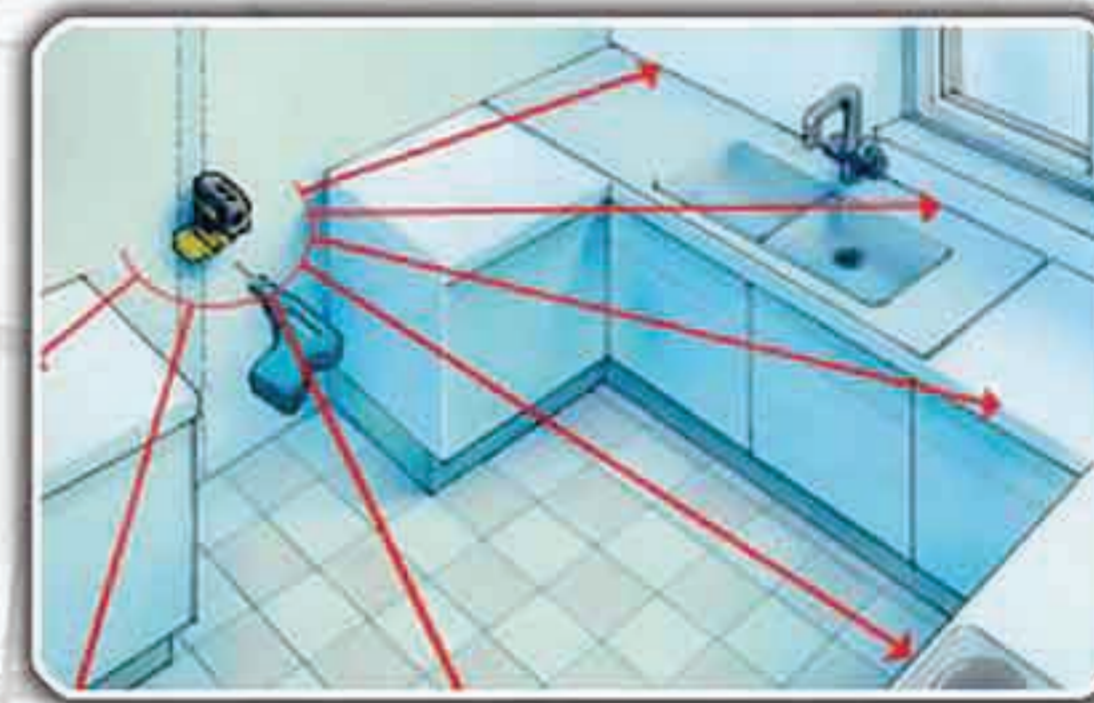

ملحقات تجهیزات لیزری

سه پایه
مدل BST-S

NEW

۲ سال گارانتی

تابش لیزری به صورت ۴ نقطه نورانی قائم نسبت به یکدیگر (بالا - پایین - رو برو - راست) قابلیت خود تراز تا ± 4 درجه، برد نور لیزر 30m، دقت $\pm 0.2 \text{ mm/m}$ دارای آهن ربای قوی جهت اتصال به سطوح فلزی بدنه قوی و همراه با محافظ

ملحقات:

متر چوبی، براکت، کیف حمل کمربند، عینک، آداپتور مکنیک لیزر با قابلیت چرخش ۳۶۰ درجه، کیف حمل صحرائی

تابش لیزری به صورت ۵ نقطه نورانی قائم نسبت به یکدیگر (بالا - پایین - رو برو - چپ - راست) قابلیت خود تراز تا ± 4 درجه، برد نور لیزر 30m، دقت $\pm 0.2 \text{ mm/m}$ دارای آهن ربای قوی جهت اتصال به سطوح فلزی بدنه قوی و همراه با محافظ

۲ سال گارانتی
NEW

NEW