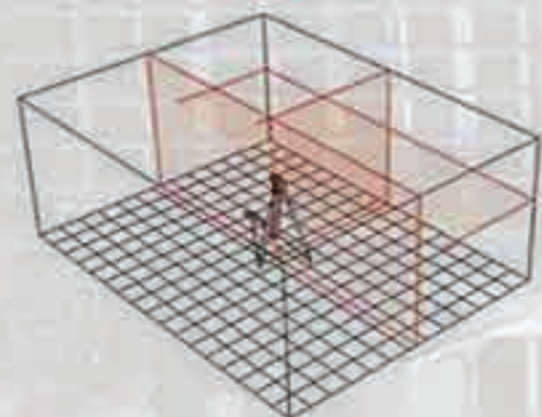

NEW
۲ سال گارانتی