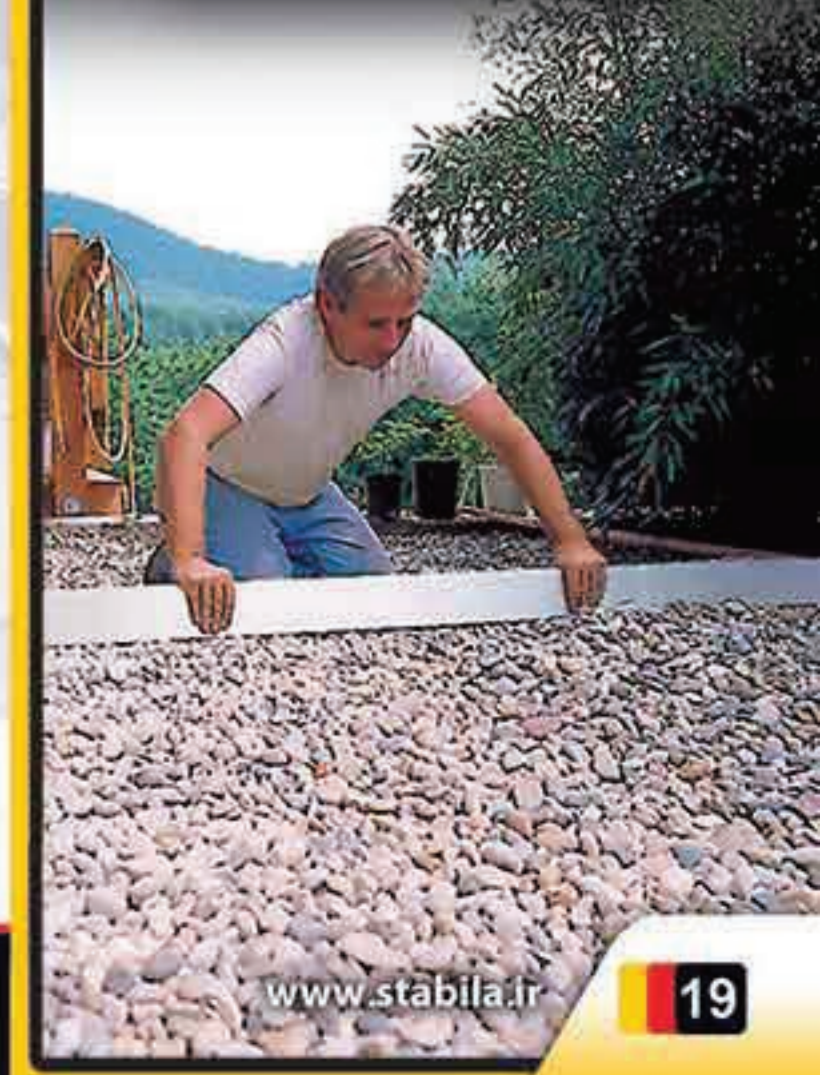

Laser Units

Spirit Levels

Electronic Level

International/Exhibitiol

۲سال گارانتی

Zoom 26x
دقت 2mm/km

OLS 24

شمشه تراز

AL2L

TRK

HAK